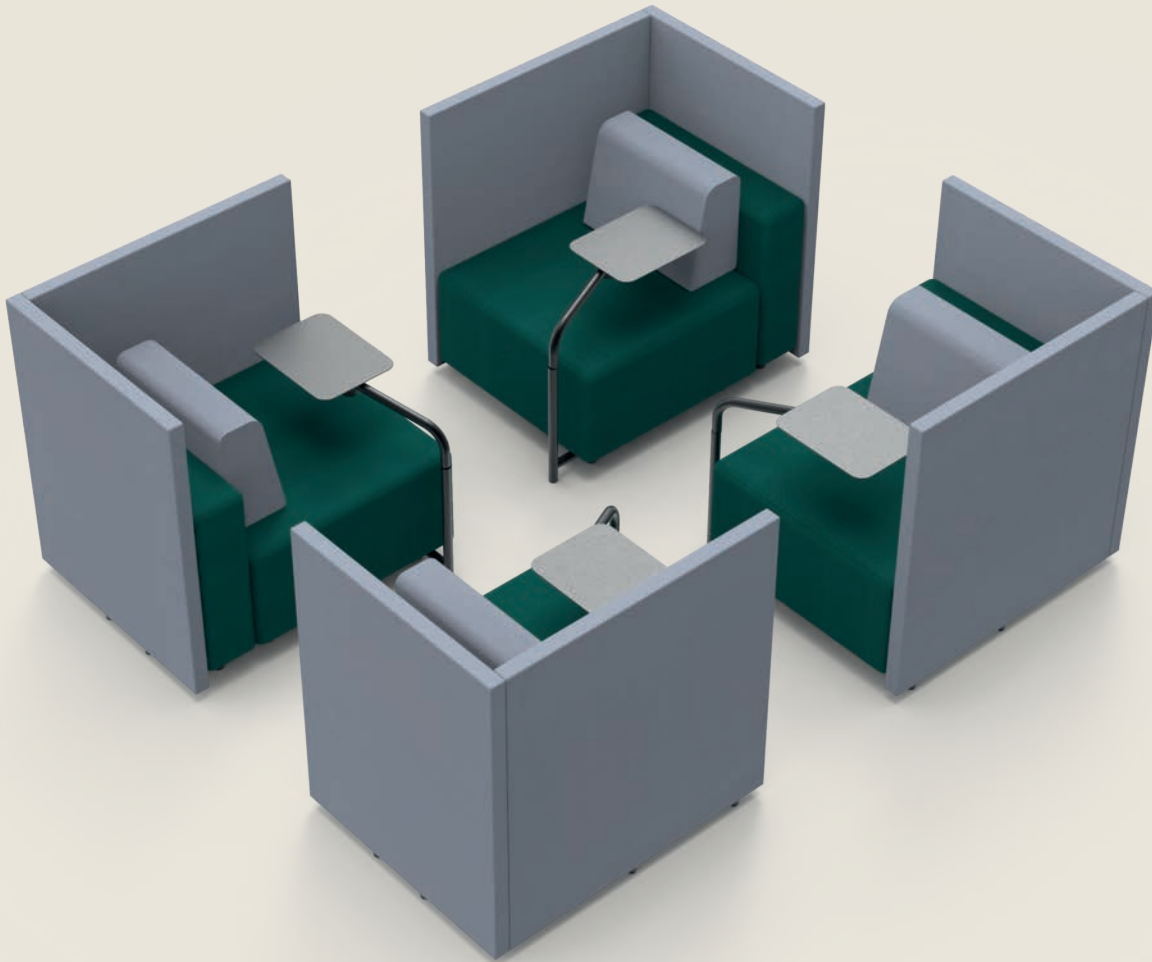

CUBICALFOPEN50-120M+

- 1 Zitting
- 1 Standaard rug/arm
- 1 Dunne wand 790x1000
- 1 Dunne wand 920x1000
- 1 Voorzetkussen zonder oversteek
- 1 Swivel table

[Configureer in pCon](#)