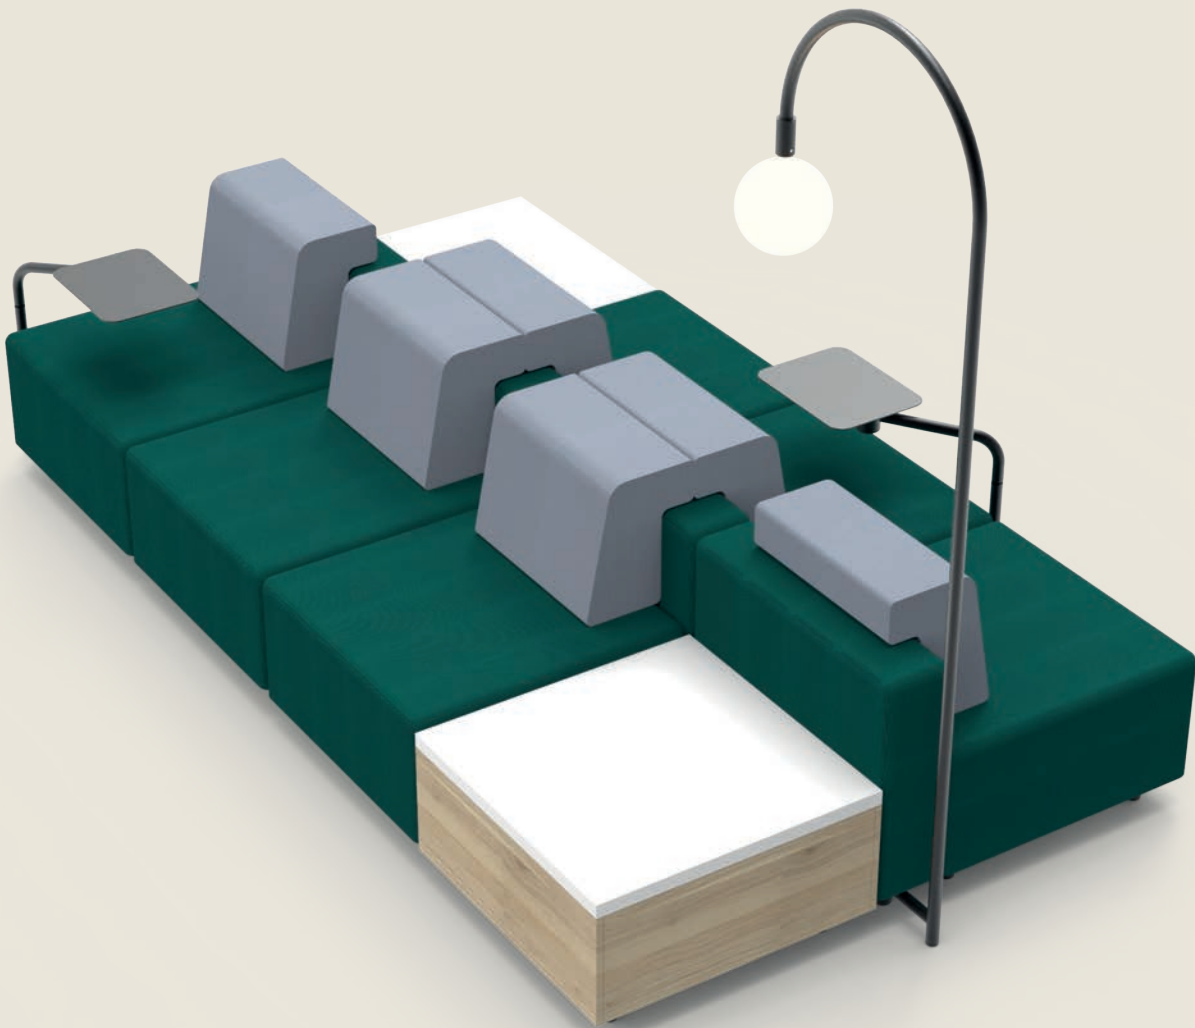

[Configureer in pCon](#)

LOUNGE3SIT-TABLE-M+

- 3 Zitting
- 3 Standaard rug/arm
- 2 Verlende rug/arm
- 3 Kussen standaard
- 1 Box groot 740x740
- 1 Topblad groot
- 2 Swivel table

Configureer in pCon

LOUNGE3SIT-M+

- 3 Zitting
- 2 Standaard rug/arm
- 2 Verlende rug/arm
- 3 Kussen standaard
- 1 Swivel table

Configureer in pCon

LOUNGE6SIT-2TABLE-M+

- 6 Zitting
- 4 Standaard rug/arm
- 6 Voorzetkussen met oversteek
- 2 Box groot 740x740
- 2 Topblad groot
- 2 Swivel table
- 1 Lamp, inclusief Wieland aansluitsnoer 3mtr met voetschakelaar, incl. globelamp opaal wit 200mm