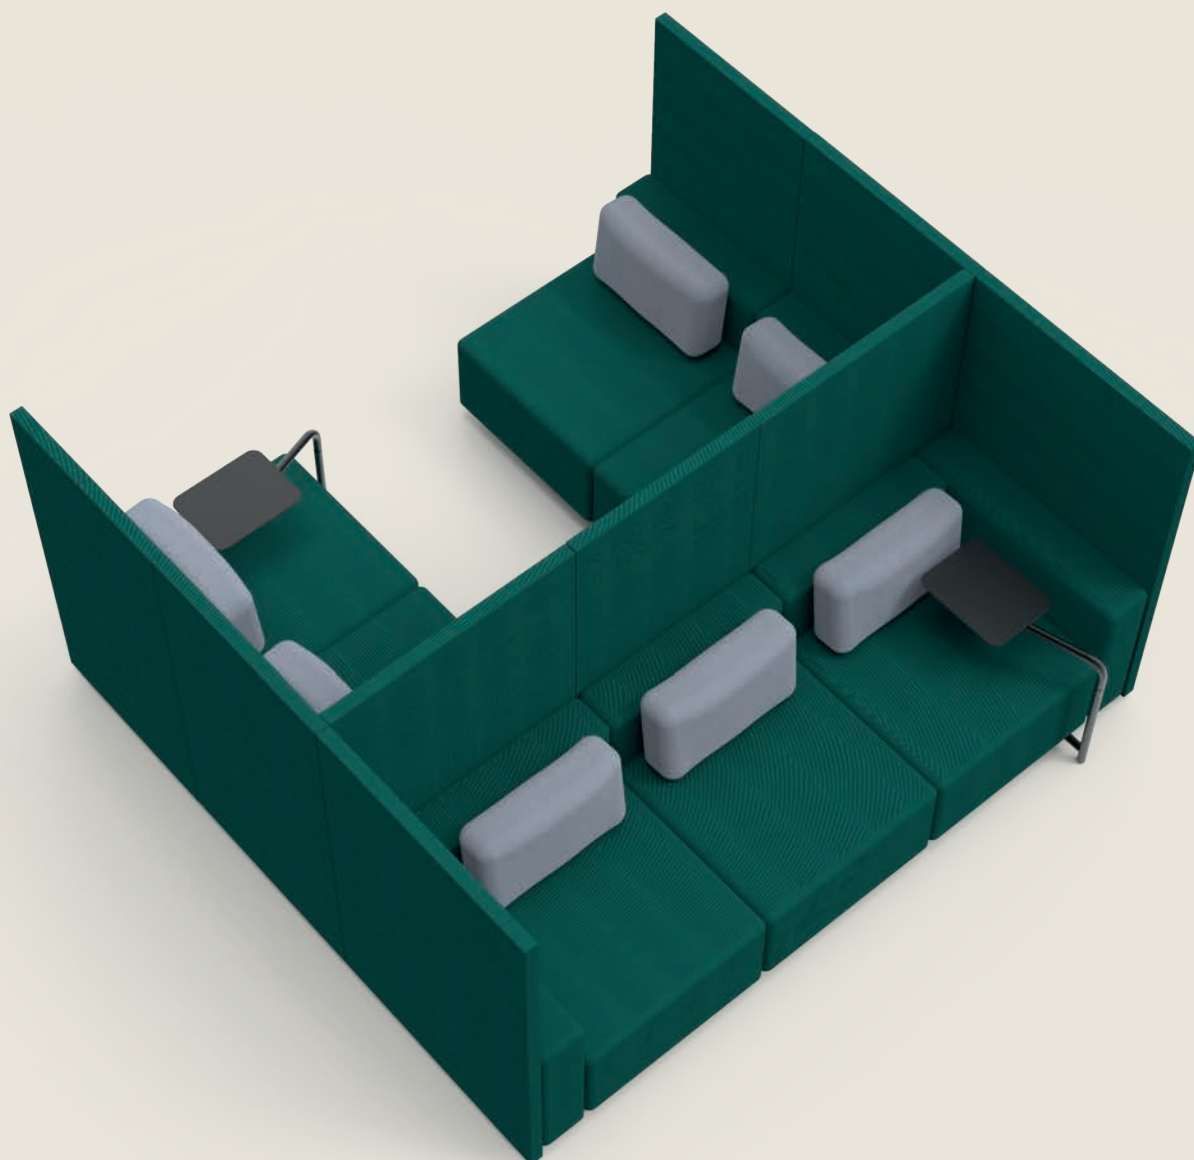

M+

Standaard configuraties

CUBIC180-1400M+

- 1 Zitting
- 1 Standaard rug/arm
- 1 Verlengde rug dik 1400
- 1 Hoge rug dik 1400
- 1 Kussen standaard
- 1 Swivel table

Configureer in pCon

CUBIC50-120M+

- 1 Zitting
- 1 Standaard rug/arm
- 1 Dunne wand 840x1200
- 2 Dunne wand 920x1200
- 1 Voorzetkussen met oversteek
- 1 Swivel table

- 3 Zitting
- 2 Standaard rug/arm
- 2 Verlende rug/arm
- 3 Kussen standaard
- 1 Swivel table

Configureer in pCon

LOUNGE6SIT-2TABLE-M+

- 6 Zitting
- 4 Standaard rug/arm
- 6 Voorzetkussen met oversteek
- 2 Box groot 740x740
- 2 Topblad groot
- 2 Swivel table
- 1 Lamp, inclusief Wieland aansluitsnoer 3mtr met voetschakelaar, incl. globelamp opaal wit 200mm

Configureer in pCon

LOUNGE5SIT-TRIBUNE-M+

- 5 Zitting
- 7 Kussen standaard
- 4 Box incl. plantenbak klein
- 2 Swivel table
- 1 Lamp, inclusief Wieland aansluitsnoer 3mtr met voetschakelaar, incl. globelamp opaal wit 200mm
- 6 Box groot 740x740
- 3 Box klein 740x370
- 6 Topblad klein

[Configureer in pCon](#)

UTURN-7SIT-M+

- 7 Zitting
- 7 Standaard rug/arm
- 2 Verlende rug/arm
- 2 Dunne wand 790x1400
- 4 Dunne wand 920x1400
- 3 Dunne wand 740x1400
- 7 Kussen standaard
- 2 Swivel table