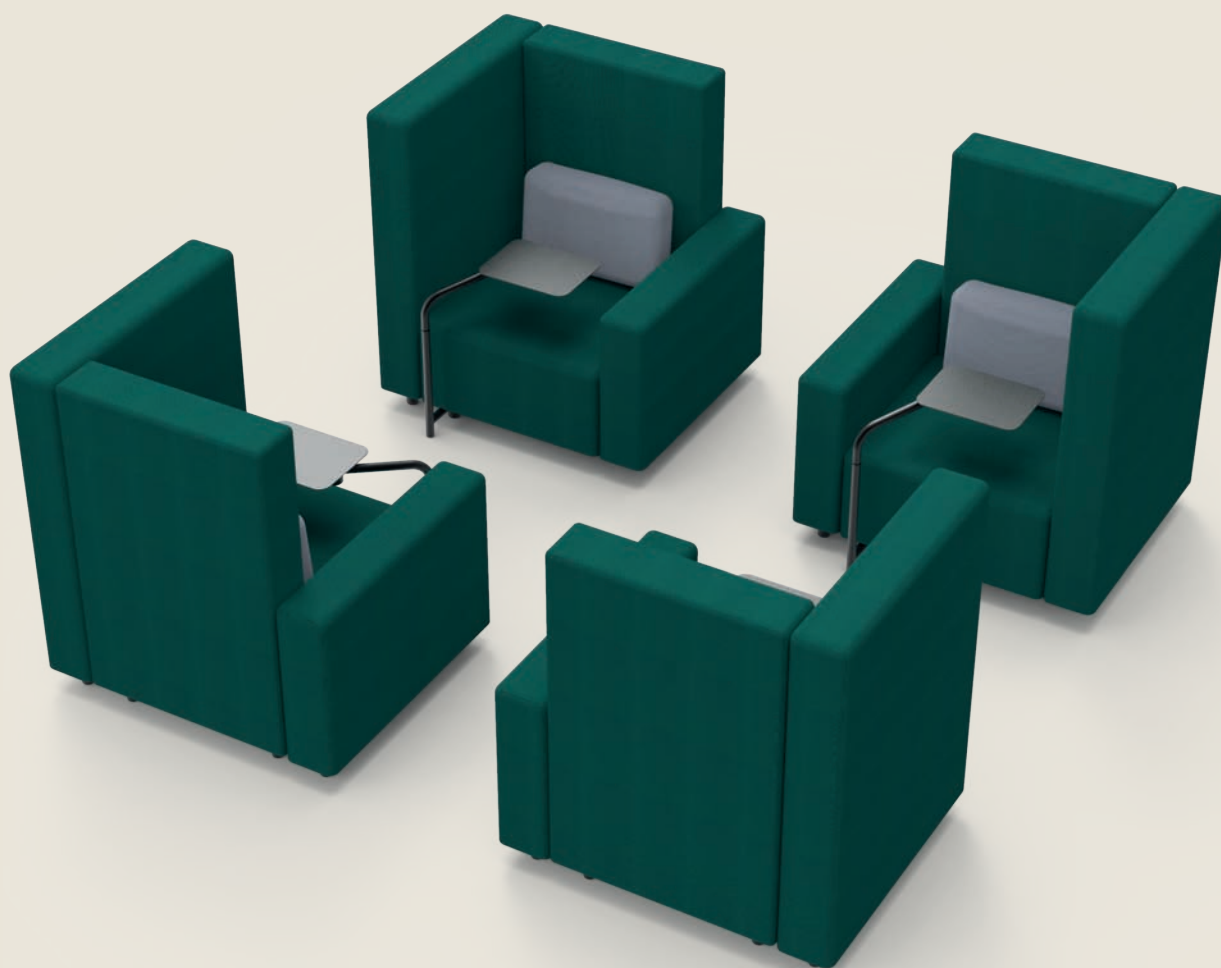

M+

Standaard configuraties

CUBIC180-1400M+

- 1 Zitting
- 1 Standaard rug/arm
- 1 Verlengde rug dik 1400
- 1 Hoge rug dik 1400
- 1 Kussen standaard
- 1 Swivel table

Configureer in pCon

CUBIC50-120M+

- 1 Zitting
- 1 Standaard rug/arm
- 1 Dunne wand 840x1200
- 2 Dunne wand 920x1200
- 1 Voorzetkussen met oversteek
- 1 Swivel table

DUBBELCUBIC180-1400M+

DUBBELCUBIC180-1400M+

- 4 Zitting
- 4 Hoge rug dik 1400
- 2 Verlengde rug dik 1400
- 4 Kussen standaard
- 1 Lamp, inclusief Wieland aansluitsnoer 3mtr met voetschakelaar, incl. globelamp opaal wit 200mm
- 1 Swivel table

[Configureer in pCon](#)

SINGLECUBIC180-1400M+

- 2 Zitting
- 2 Hoge rug dik 1400
- 2 Verlengde rug dik 1400
- 2 Kussen standaard
- 1 Lamp, inclusief Wieland aansluitsnoer 3mtr met voetschakelaar, incl. globelamp opaal wit 200mm

Configureer in pCon

LOUNGE5SIT-TRIBUNE-M+

- 5 Zitting
- 7 Kussen standaard
- 4 Box incl. plantenbak klein
- 2 Swivel table
- 1 Lamp, inclusief Wieland aansluitsnoer 3mtr met voetschakelaar, incl. globelamp opaal wit 200mm
- 6 Box groot 740x740
- 3 Box klein 740x370
- 6 Topblad klein