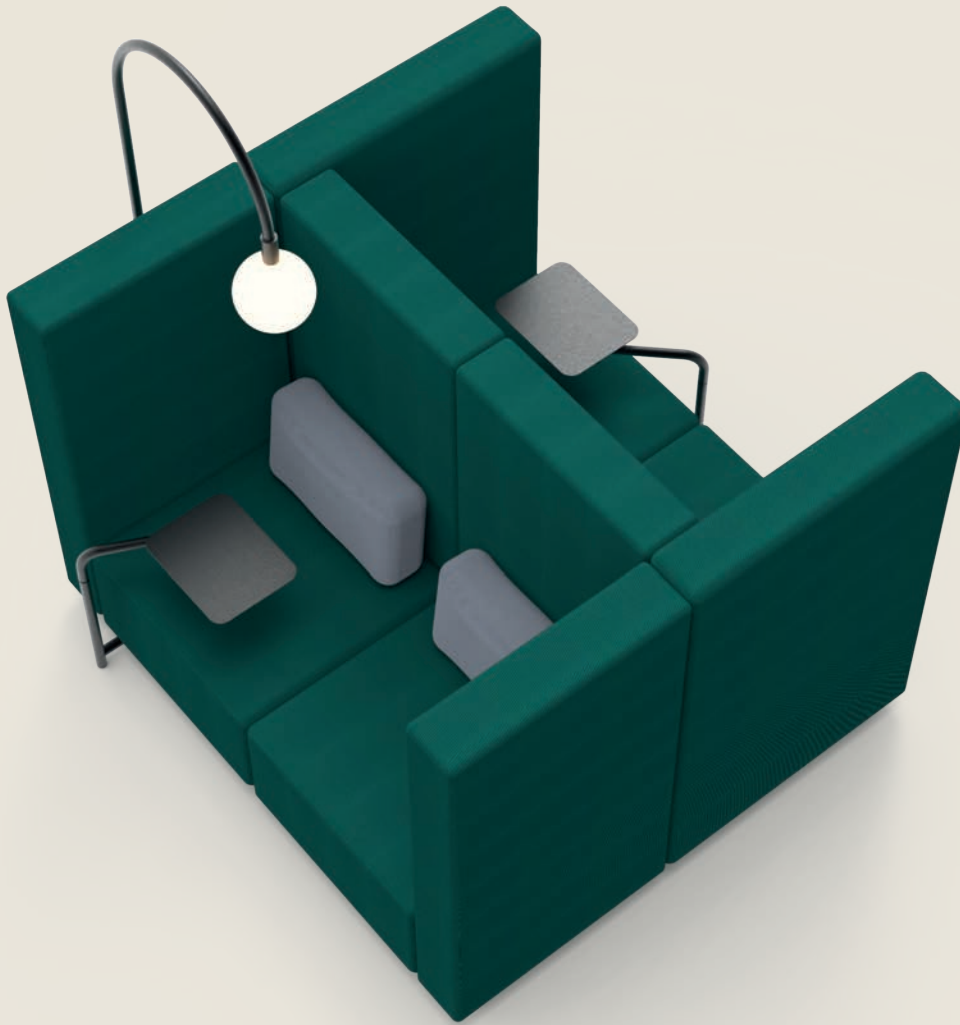

M+

Standaard configuraties

CUBIC180-1400M+

- 1 Zitting
- 1 Standaard rug/arm
- 1 Verlengde rug dik 1400
- 1 Hoge rug dik 1400
- 1 Kussen standaard
- 1 Swivel table

Configureer in pCon

CUBIC50-120M+

- 1 Zitting
- 1 Standaard rug/arm
- 1 Dunne wand 840x1200
- 2 Dunne wand 920x1200
- 1 Voorzetkussen met oversteek
- 1 Swivel table

[Configureer in pCon](#)

CUBICALFOPEN50-120M+

- 1 Zitting
- 1 Standaard rug/arm
- 1 Dunne wand 790x1000
- 1 Dunne wand 920x1000
- 1 Voorzetkussen zonder oversteek
- 1 Swivel table

[Configureer in pCon](#)

DUBBELCUBIC180-1400M+

DUBBELCUBIC180-1400M+

- 4 Zitting
- 4 Hoge rug dik 1400
- 2 Verlengde rug dik 1400
- 4 Kussen standaard
- 1 Lamp, inclusief Wieland aansluitsnoer 3mtr met voetschakelaar, incl. globelamp opaal wit 200mm
- 1 Swivel table

[Configureer in pCon](#)

SINGLECUBIC180-1400M+

- 2 Zitting
- 2 Hoge rug dik 1400
- 2 Verlengde rug dik 1400
- 2 Kussen standaard
- 1 Lamp, inclusief Wieland aansluitsnoer 3mtr met voetschakelaar, incl. globelamp opaal wit 200mm